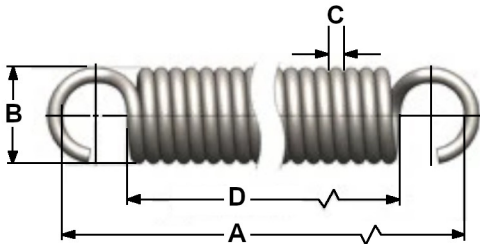

» RESORTE DE EXTENSION PARA RAMPA NIVELADORA MECANICA MARCA BLUE GIANT MOD. BLUE GIANT 223-0004.

<b>Modelo:</b>	<b>Blue Giant 223-0004</b>
<b>Especificaciones:</b>	
Longitud del Resorte A:	23"
Diametro de Resorte B:	3-1/2"
Calibre del Alambre C:	0.472"
Número de Vueltas D:	39
Tipo de Resorte:	Extensión

Para uso con Rampas Niveladoras Blue Giant

Versión Digital.

CÓDIGO	SKU	MODELO	DESCRIPCIÓN
BG-00021-00	134-00027-0	223-0004	RESORTE PRINCIPAL P/LEVANTE D/RAMPA NIVE

(229) 461-7028

portonesautomaticos@adsver.com.mx  
 portonesautomaticos@prodigy.net.mx